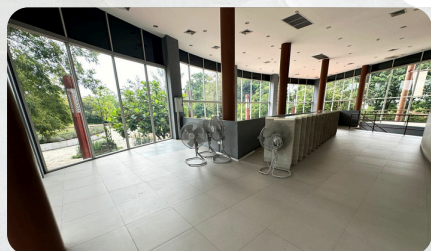

Coffeeshop

ห้องรับรอง ห้อง Coffeeshop 2 ชั้น

OPTION

✓ Air Conditioner

Max Capacity 70